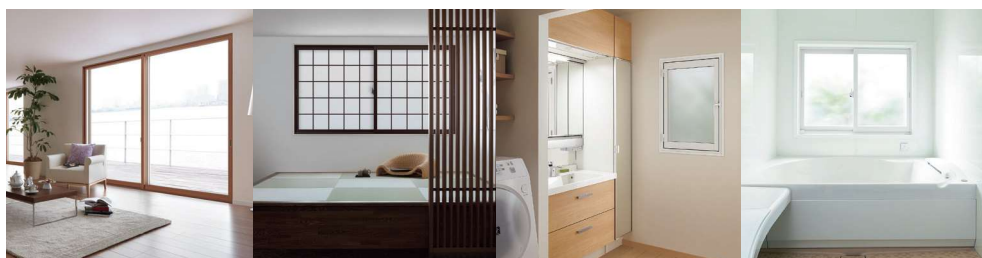

内窓(インプラス)なら、
空気の層でお部屋あったか。
部屋間の温度差を軽減して
ヒートショック対策に！

LIXIL なら和室、洗面室、浴室用などさまざまな商品をご用意しています。

工事は1窓あたり約60分*。
戸建てにもマンションにもおすすめ。

*現場の状況により施工時間が異なります。

今ある窓の内側に窓を取付けるだけ
なので、壁や柱を傷つけません。

1day
リフォーム

インプラスアルミレール枠なら、
大きな窓も複層ガラスも開閉ラクラク！