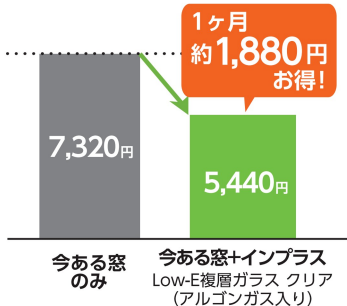

上代価格(メーカー希望小売価格)

トイレ小窓のようなミニサイズ
(引違い窓) 高さ60cm×幅90cm
56,000円~

腰窓サイズ
(引違い窓) 高さ120cm×幅170cm
101,000円~

掃き出し窓サイズ
(引違い窓) 高さ190cm×幅170cm
168,000円~

※写真はイメージです。

▲詳しくはこちら

断熱効果で年間光熱費の節約に

■暖冷房費(東京) 9窓改修時

「空気の層」が断熱材になり住まい快適に

■サーモグラフィ画像 ※画像はイメージです

内窓を取付けると、外気の侵入を防ぎエアコン効率もアップ。結露も軽減します。

ペットとの暮らしにも最適 防音効果&断熱効果

動画でCHECK

LIXIL独自のダストバリア機能は、ペットの抜け毛も寄せ付けにくくお手入れ簡単!

先進的窓リノベ 2026 事業

今ならお得な補助金がもらえます!