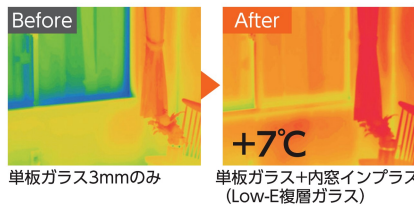

そんなお悩み、窓の断熱リフォームで解消!

今ある窓にプラスするだけ! おすすめの窓の断熱リフォーム「インプラス」

防音・断熱内窓 インプラス

今ある窓に取付けるだけ!

結露軽減でカビ・ダニ抑制

断熱効果で光熱費節約

防犯対策

【内窓・Low-E複層ガラスの場合(アルミレール込)】

上代価格(メーカー希望小売価格)

トイレ小窓のようなミニサイズ
(引違い窓) 高さ60cm×幅90cm
56,000円~

腰窓サイズ
(引違い窓) 高さ120cm×幅170cm
101,000円~

掃き出し窓サイズ
(引違い窓) 高さ190cm×幅170cm
168,000円~

※写真はイメージです。

▲詳しくはこちら

断熱効果で年間光熱費の節約に

■暖冷房費(東京) 9窓改修時

「空気の層」が断熱材になり住まい快適に

■サーモグラフィ画像 ※画像はイメージです

内窓を取付けると、外気の侵入を防ぎエアコン効率もアップ。結露も軽減します。

ペットとの暮らしにも最適 防音効果&断熱効果

動画でCHECK

LIXIL独自のダストバリア機能は、ペットの抜け毛も寄せ付けにくくお手入れ簡単!

先進的窓リノベ 2026 事業

今ならお得な補助金がもらえます!