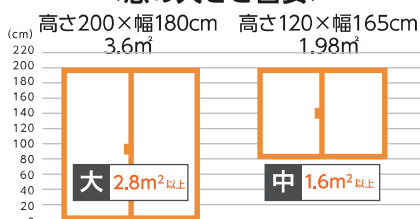

上代価格(メーカー希望小売価格)

トイレ小窓のようなミニサイズ
(引違い窓) 高さ60cm×幅90cm
56,000円~

腰窓サイズ
(引違い窓) 高さ120cm×幅170cm
101,000円~

掃き出し窓サイズ
(引違い窓) 高さ190cm×幅170cm
168,000円~

※写真はイメージです。

▲詳しくはこちら

断熱効果で年間光熱費の節約に

■暖冷房費(東京) 9窓改修時

詳しくは裏面へ

寒い今こそ！補助金でお得に窓の断熱リフォーム！

先進的窓リノベ 2026 事業

■ 補助金獲得例 内窓(インプラス)設置の場合

Low-E 複層ガラス(ガスなし)
Sグレード(アルミレール仕様)

戸建住宅の例

マンションの例

<窓の大きさ目安>

窓の大きさ	上代価格※ (メーカー希望小売価格)
① 大	205,000円
② 大	205,000円
③ 中	101,000円
④ 中	101,000円

612,000円

大 …高さ200cm×幅180cm
中 …高さ120cm×幅165cm

戸建住宅の獲得例

マンションの獲得例

補助金

先進的窓リノベ2026事業

大	52,000円
大	52,000円
中	34,000円
中	34,000円